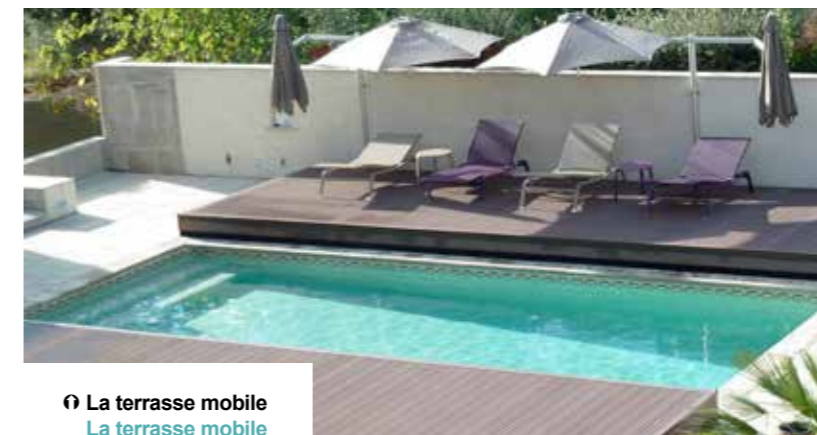

La terrasse mobile La terrasse mobile qui sert de couverture piscine est une innovation mise au point par Azenco.

Les abris hauts (Abris venus) Qu'ils soient télescopiques, amovibles ou motorisés, les abris hauts vous permettent de protéger votre piscine tout en créant une véritable pièce extérieure dont vous pourrez profiter par tous les temps (Abrisud, Abris Venus, Azenco, Cintral,...).