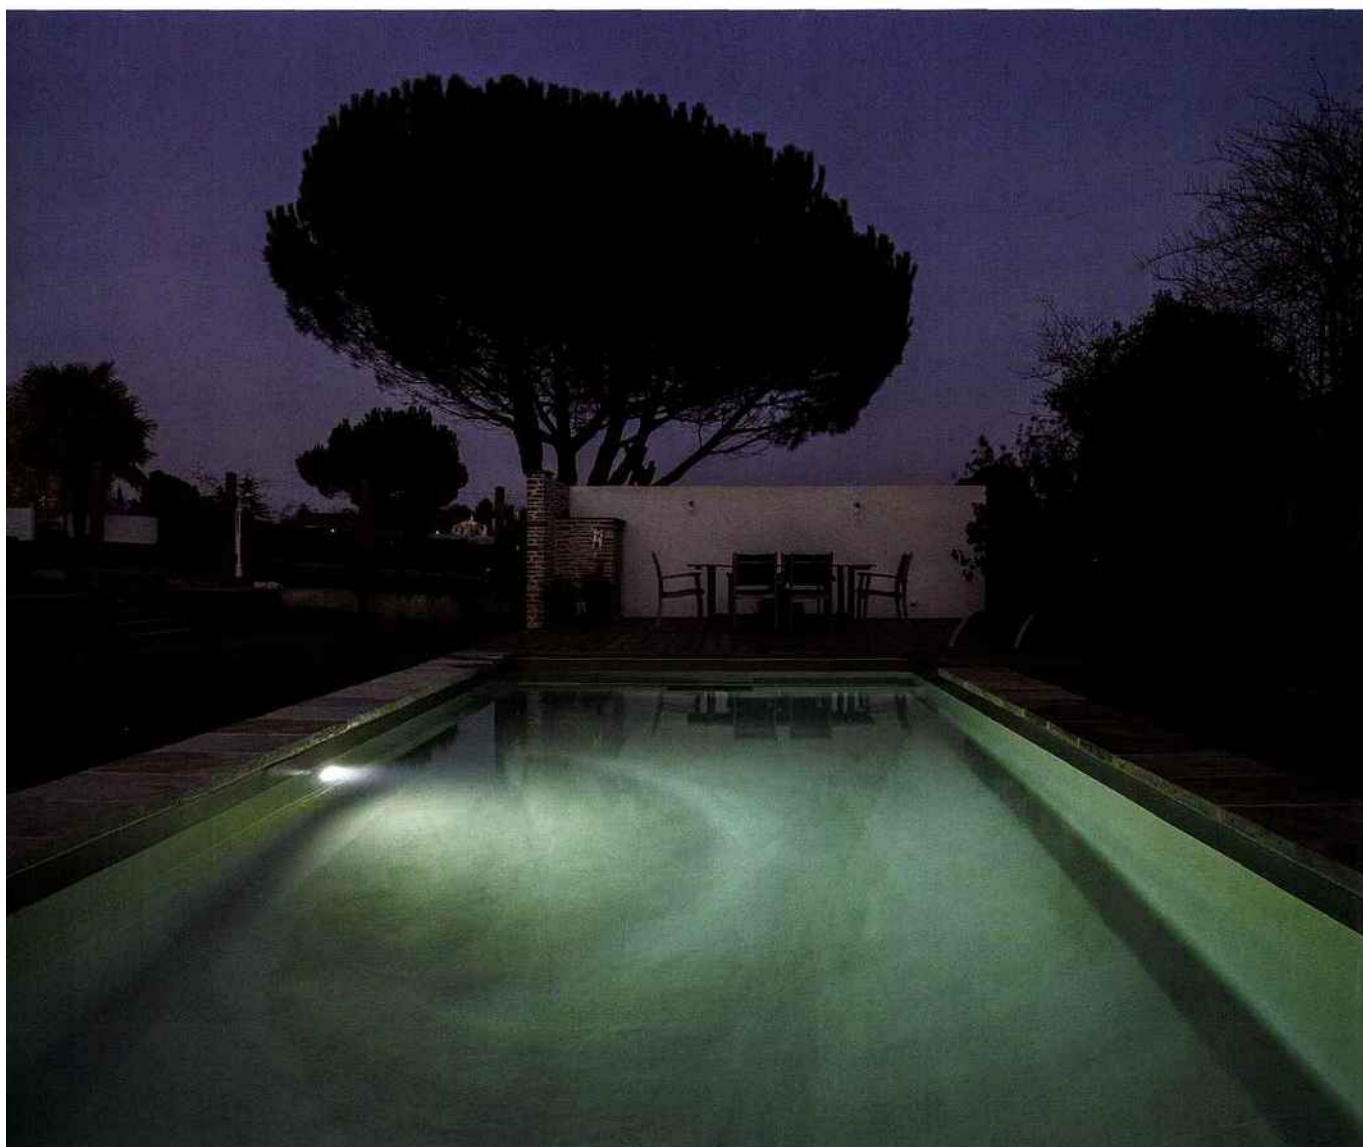

Notre solution d'éclairage sous margelle constitue une nouvelle façon d'éclairer votre piscine. Plus puissante que les systèmes de spots existants, les bandeaux lumineux étanches diffusent une lumière mieux répartie sur l'intégralité du bassin. Et c'est toute votre piscine qui s'habille de lumière grâce à ce système breveté.

Ci-dessous : Il Les nouveautés du côté du Salon Piscine & Bien-Être !

Réunissant des exposants et les professionnels du secteur, l'événement qui se tiendra du samedi 3 au dimanche 11 décembre prochain, se réinvente afin de mieux répondre à vos attentes. Pour cela, le Salon mise sur un nouveau lieu à la Porte de Versailles ainsi que sur un nouveau visage. En effet, précédemment installé au Pavillon 1 du Parc des Expositions, le Salon Piscine & Bien-Être se posera cette année au Pavillon 2.2, accessible depuis la porte A en conservant sa synergie avec le Nautique qui se tiendra aux mêmes dates. Côté visuel, le Salon Piscine & Bien-Être s'offre une nouvelle jeunesse axée sur l'enthousiasme et le rafraîchissement. Tout en optant pour ces nouveautés, le Salon Piscine & Bien-Être vous présentera un large choix de produit piscine, spa, hammam, abris et mobiliers pour la réalisation de votre projet.

Toujours dans un style moderne, la piscine à paroi de verre séduit par sa transparence et son ouverture sur le jardin. Luminosité assurée !

CHACUN SON STYLE

Le choix d'un style de piscine ne se fait pas au hasard ! Forme, dimensions, matériau, rebords... tous ces détails doivent être étudiés en fonction de l'environnement dans lequel votre piscine va être implantée. Une belle piscine est une piscine qui se fond dans le décor tout en étant mise en valeur. Votre mobilier de piscine et le style de votre jardin contribuent à atteindre cette harmonie.