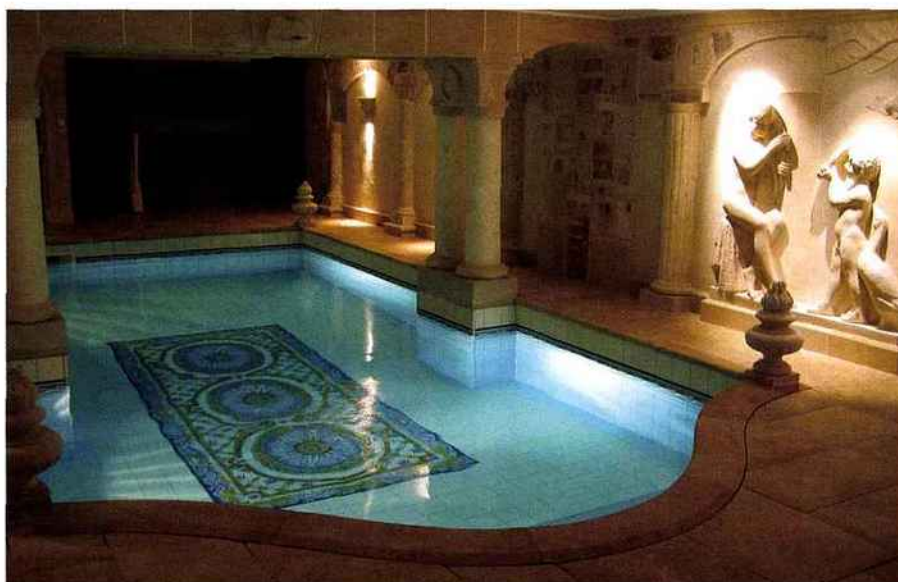

COMPLÈTERONT LE DÉCOR.

La piscine devant toujours s'intégrer dans son environnement, les villas de style rustique devraient se doter d'une piscine aux rebords en bois alliant authenticité et esthétique. Des meubles effet vieilli fabriqués avec le même matériau noble, une terrasse à toiture en paille donnant sur la piscine avec un accès pavé... donnez libre cours à votre imagination pour créer une continuité entre votre piscine et son environnement.

Ci-contre : Concepteurs et constructeurs de piscines, Euro Piscine Service propose, outre les bassins de différentes formes et dimensions, des abris de fabrication Française avec une équipe de pose dédiée. Vous pourrez également compter sur l'expertise des équipes Euro Piscine en magasin afin de trouver tous les équipements de qualité dont vous aurez besoin pour le bon fonctionnement de vos installations.

Ci-dessous : Avec plus de 30 ans d'expérience dans la piscine coque polyester et une production manuelle garantissant la robustesse, ces piscines ont tout ce qu'il faut pour nus séduire. Bonus : vous trouverez certainement la piscine de vos rêves parmi le très large choix de bassins, formes et dimensions.

Copyright ©Excel Piscines