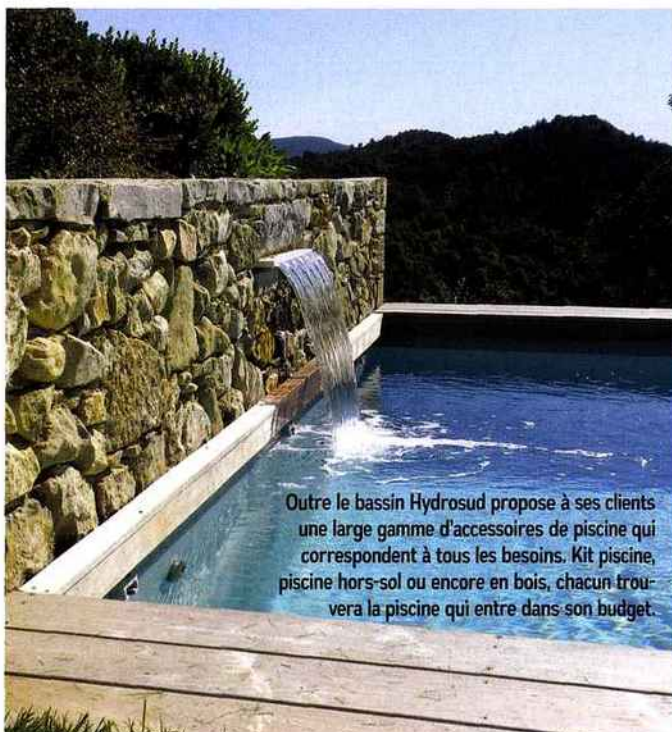

SÉCURITÉ

Sécuriser les piscines, notamment les piscines familiales des particuliers, est d'une importance capitale. En effet, le nombre d'accidents de noyade d'enfants ayant moins de 5 ans est malheureusement encore élevé. La loi exige d'ailleurs, depuis janvier 2004, d'installer un dispositif de sécurité. Ainsi, pour votre sécurité et celle de vos proches, vous avez le choix entre l'alarme de piscine qui se déclenche si un enfant chute dans la piscine, une couverture de sécurité solide qui recouvre la piscine, une barrière qui bloque l'accès à l'eau ou un abri de piscine. Pensez à la sécurité de vos enfants et ne les laissez jamais se baigner seuls sans la surveillance d'un adulte.

INNOVATIONS

La piscine n'a cessé d'évoluer au fil du temps avec des innovations qui touchent à toutes ses composantes. Ainsi, outre les systèmes de filtrage d'eau et l'éclairage, la piscine a connu de nombreuses innovations relatives à son design ces dernières années.

La piscine à effet miroir par exemple connaît un véritable engouement. Équipée d'un système à débordement permettant d'effectuer une mise à niveau avec une précision de quelques millimètres, cette piscine en céramique offre un style moderne très esthétique.

Toujours dans un style moderne, la piscine à paroi de verre séduit par sa transparence et son ouverture sur le jardin. Luminosité assurée !